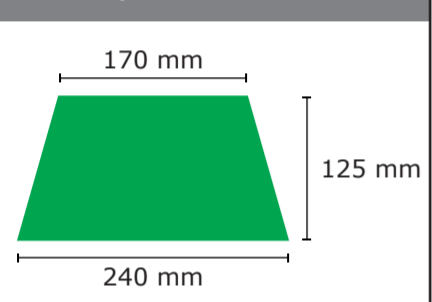

Art.Nr. / item-no. **9109**

Artikel / item **FARE AOC-Mini-Taschenschirm elegant**

Kd.Nr. / customer-no. **11111**

Kunde / customer **Max Mustermann**

BESPANNUNG / COVER

Maßstab / scale **Größe / size**

1:5 **98 cm**

Bezugs-Farben / cover colours

- ☐ ~ PMS
- ☐ ~ PMS

Druck-Farben / printing colours

- ☐ ~ PMS
- ☐ ~ PMS
- ☐ ~ PMS
- ☐ ~ PMS

Legende / legend

- ----- Naht/seam
- /////// Schließband/closing strip

Druckbereich / print-sector

ID **00000**

Datum / date **TT.MM.JJJJ**

ID-Verlauf / ID-progress

-

[1 = vorne / ahead]

[5 = hinten / behind]

Motiv-Breite
motiv-width
0 mm

Wichtige Hinweise:
- Es handelt sich auf dieser Seite nur um eine Vorschau.
- Größe und Position der Motive können beim Endprodukt etwas abweichen.
- Geringe Farbabweichungen sind aufgrund der Materialbeschaffenheit möglich.

important points:
- This page shows just a preview of the design.
- Sizes and positions can slightly variance to the final product.
- Small colour deviations can happen because of fabric texture.