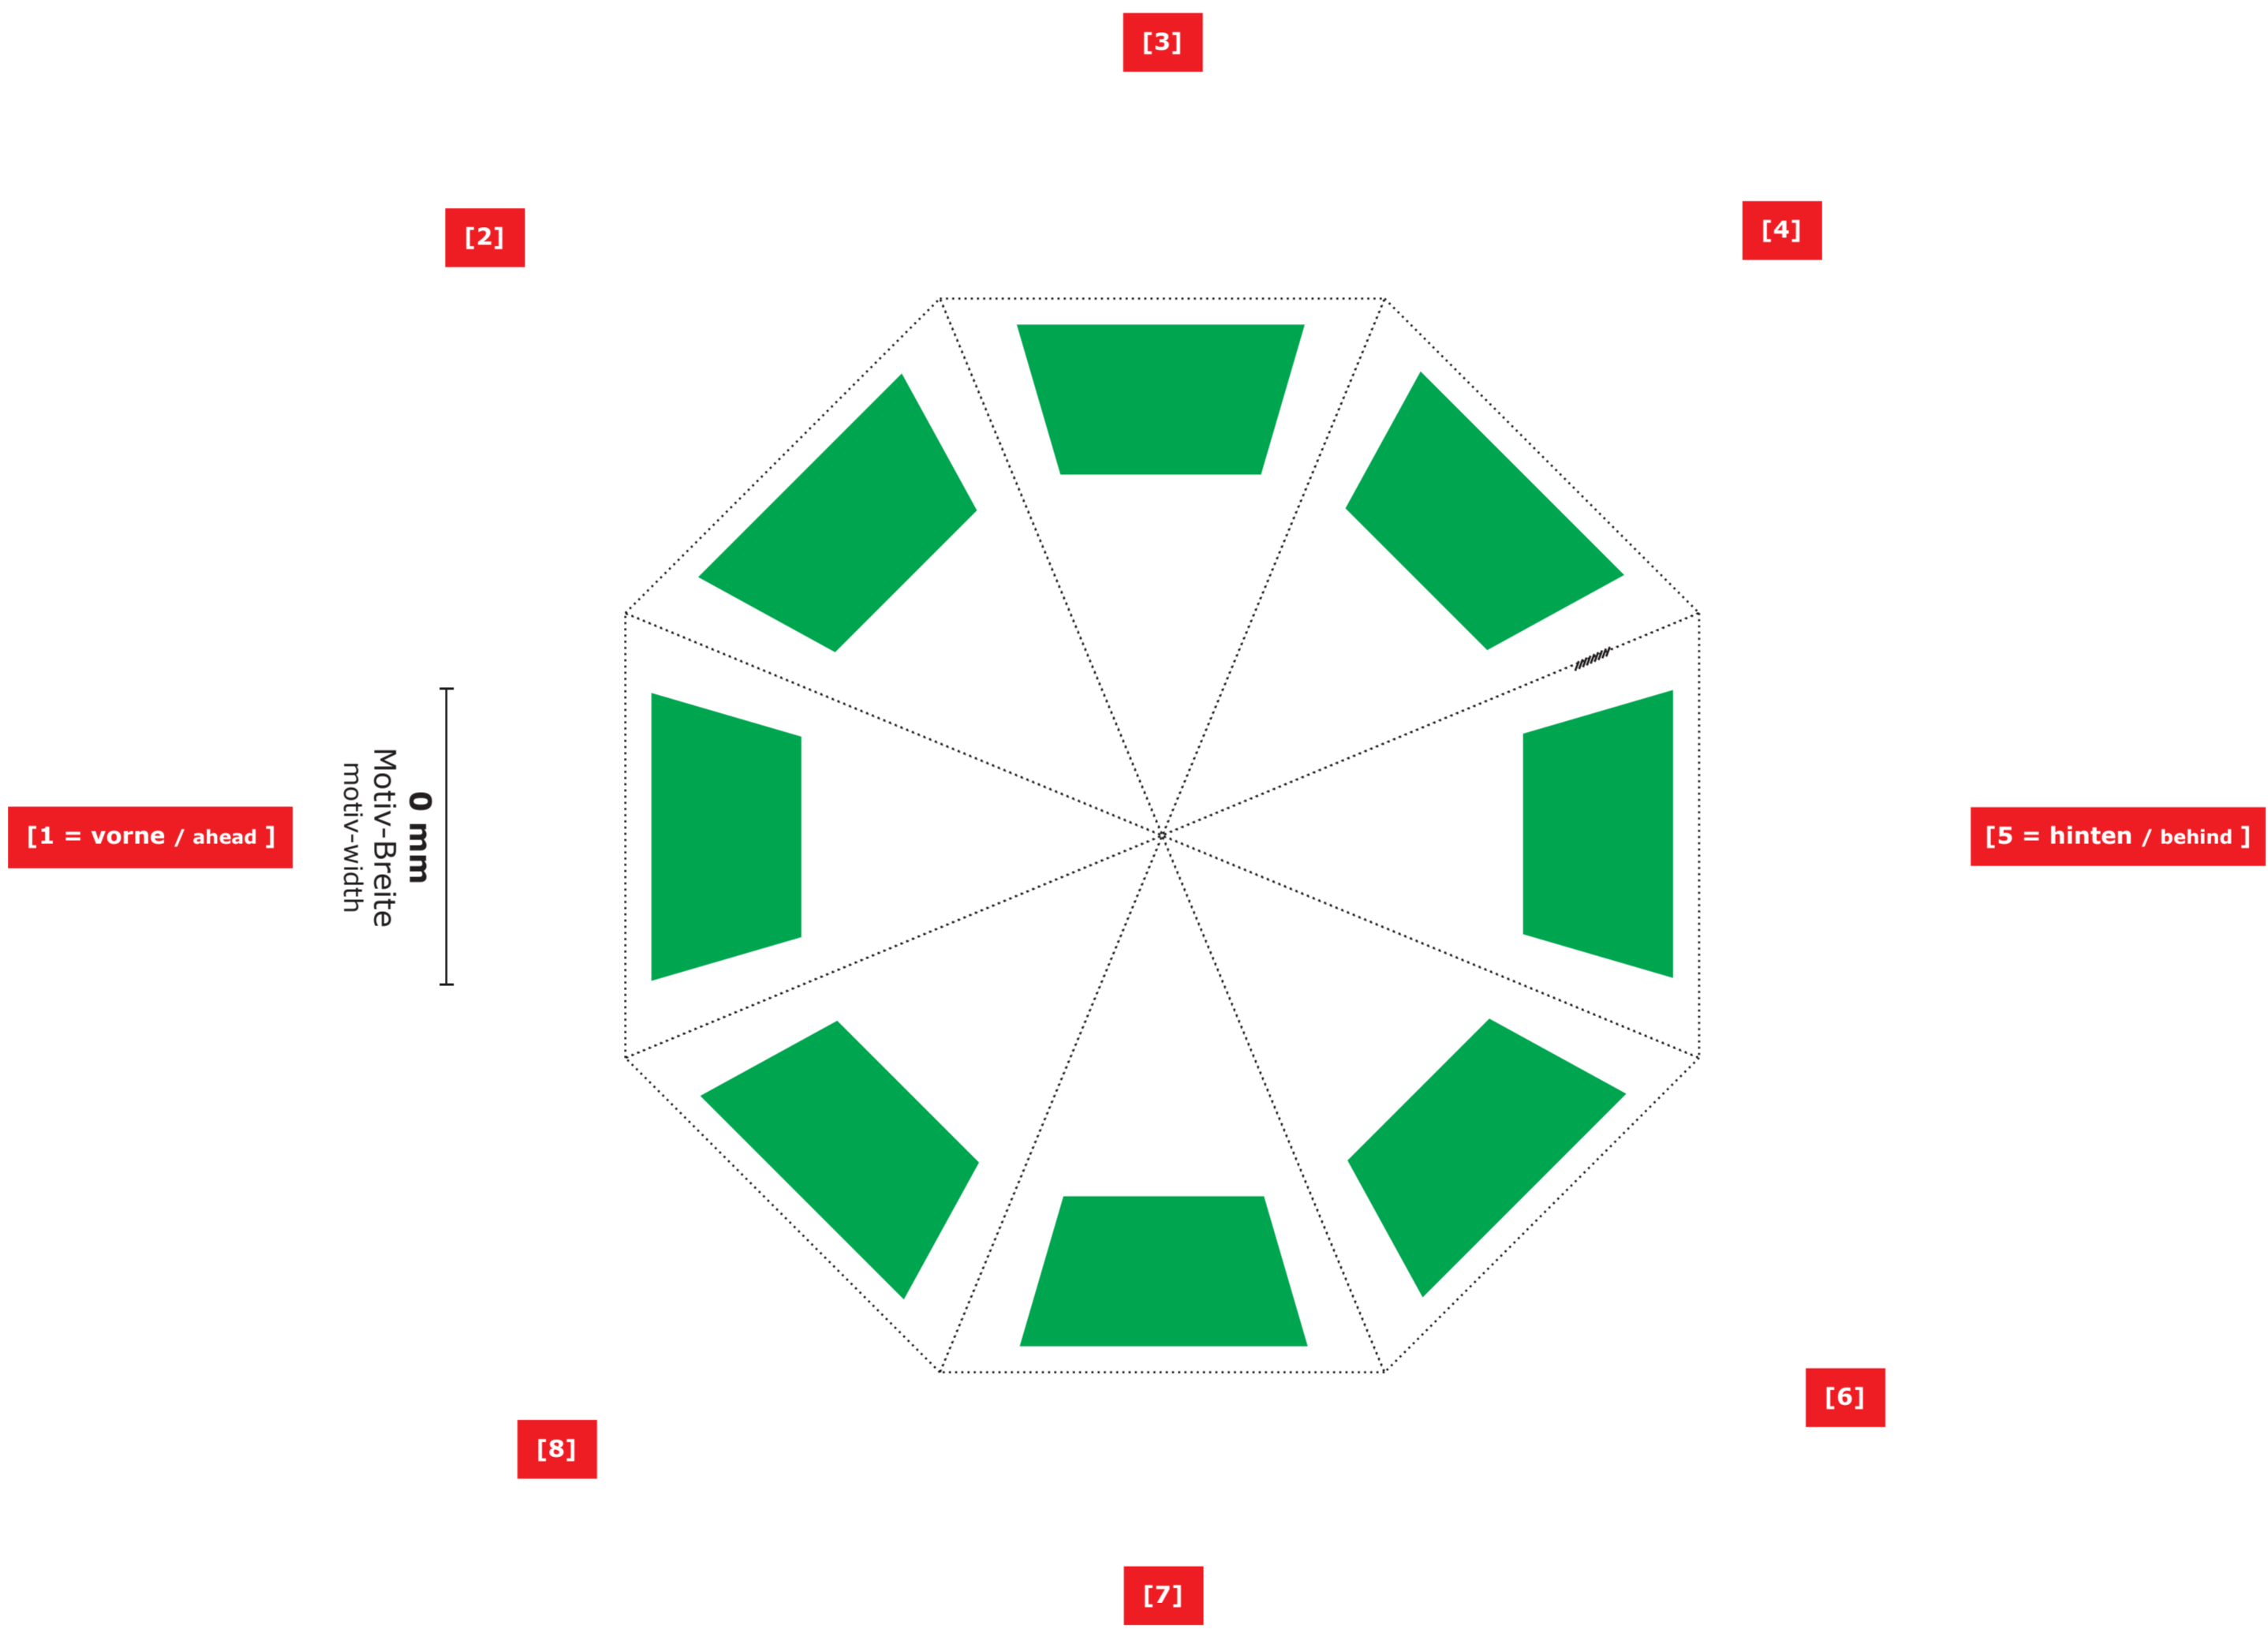

Art.Nr. / item-no. **9109**

Artikel / item **FARE AOC-Mini-Taschenschirm elegant**

Kd.Nr. / customer-no. **11111**

Kunde / customer **Max Mustermann**

BESPANNUNG / COVER

Maßstab / scale **Größe / size**

1:5 **98 cm**

Bezugs-Farben / cover colours

- ~ PMS
- ~ PMS

Druck-Farben / printing colours

- ~ PMS
- ~ PMS
- ~ PMS
- ~ PMS

Legende / legend

- Naht/seam
- /////// Schließband/closing strip

Druckbereich / print-sector

ID **00000**

Datum / date **TT.MM.JJJJ**

ID-Verlauf / ID-progress

-

[1 = vorne / ahead]

[5 = hinten / behind]

Motiv-Breite
motiv-width
0 mm

Wichtige Hinweise:
- Es handelt sich auf dieser Seite nur um eine Vorschau.
- Größe und Position der Motive können beim Endprodukt etwas abweichen.
- Geringe Farbabweichungen sind aufgrund der Materialbeschaffenheit möglich.

Legende / legend

----- Naht/seam

Druckbereich / print-sector

0 mm
Motiv-Breite
motiv-width

Wichtige Hinweise:

- Es handelt sich auf dieser Seite nur um eine Vorschau.
- Größe und Position der Motive können beim Endprodukt etwas abweichen.
- Geringe Farbabweichungen sind aufgrund der Materialbeschaffenheit möglich.