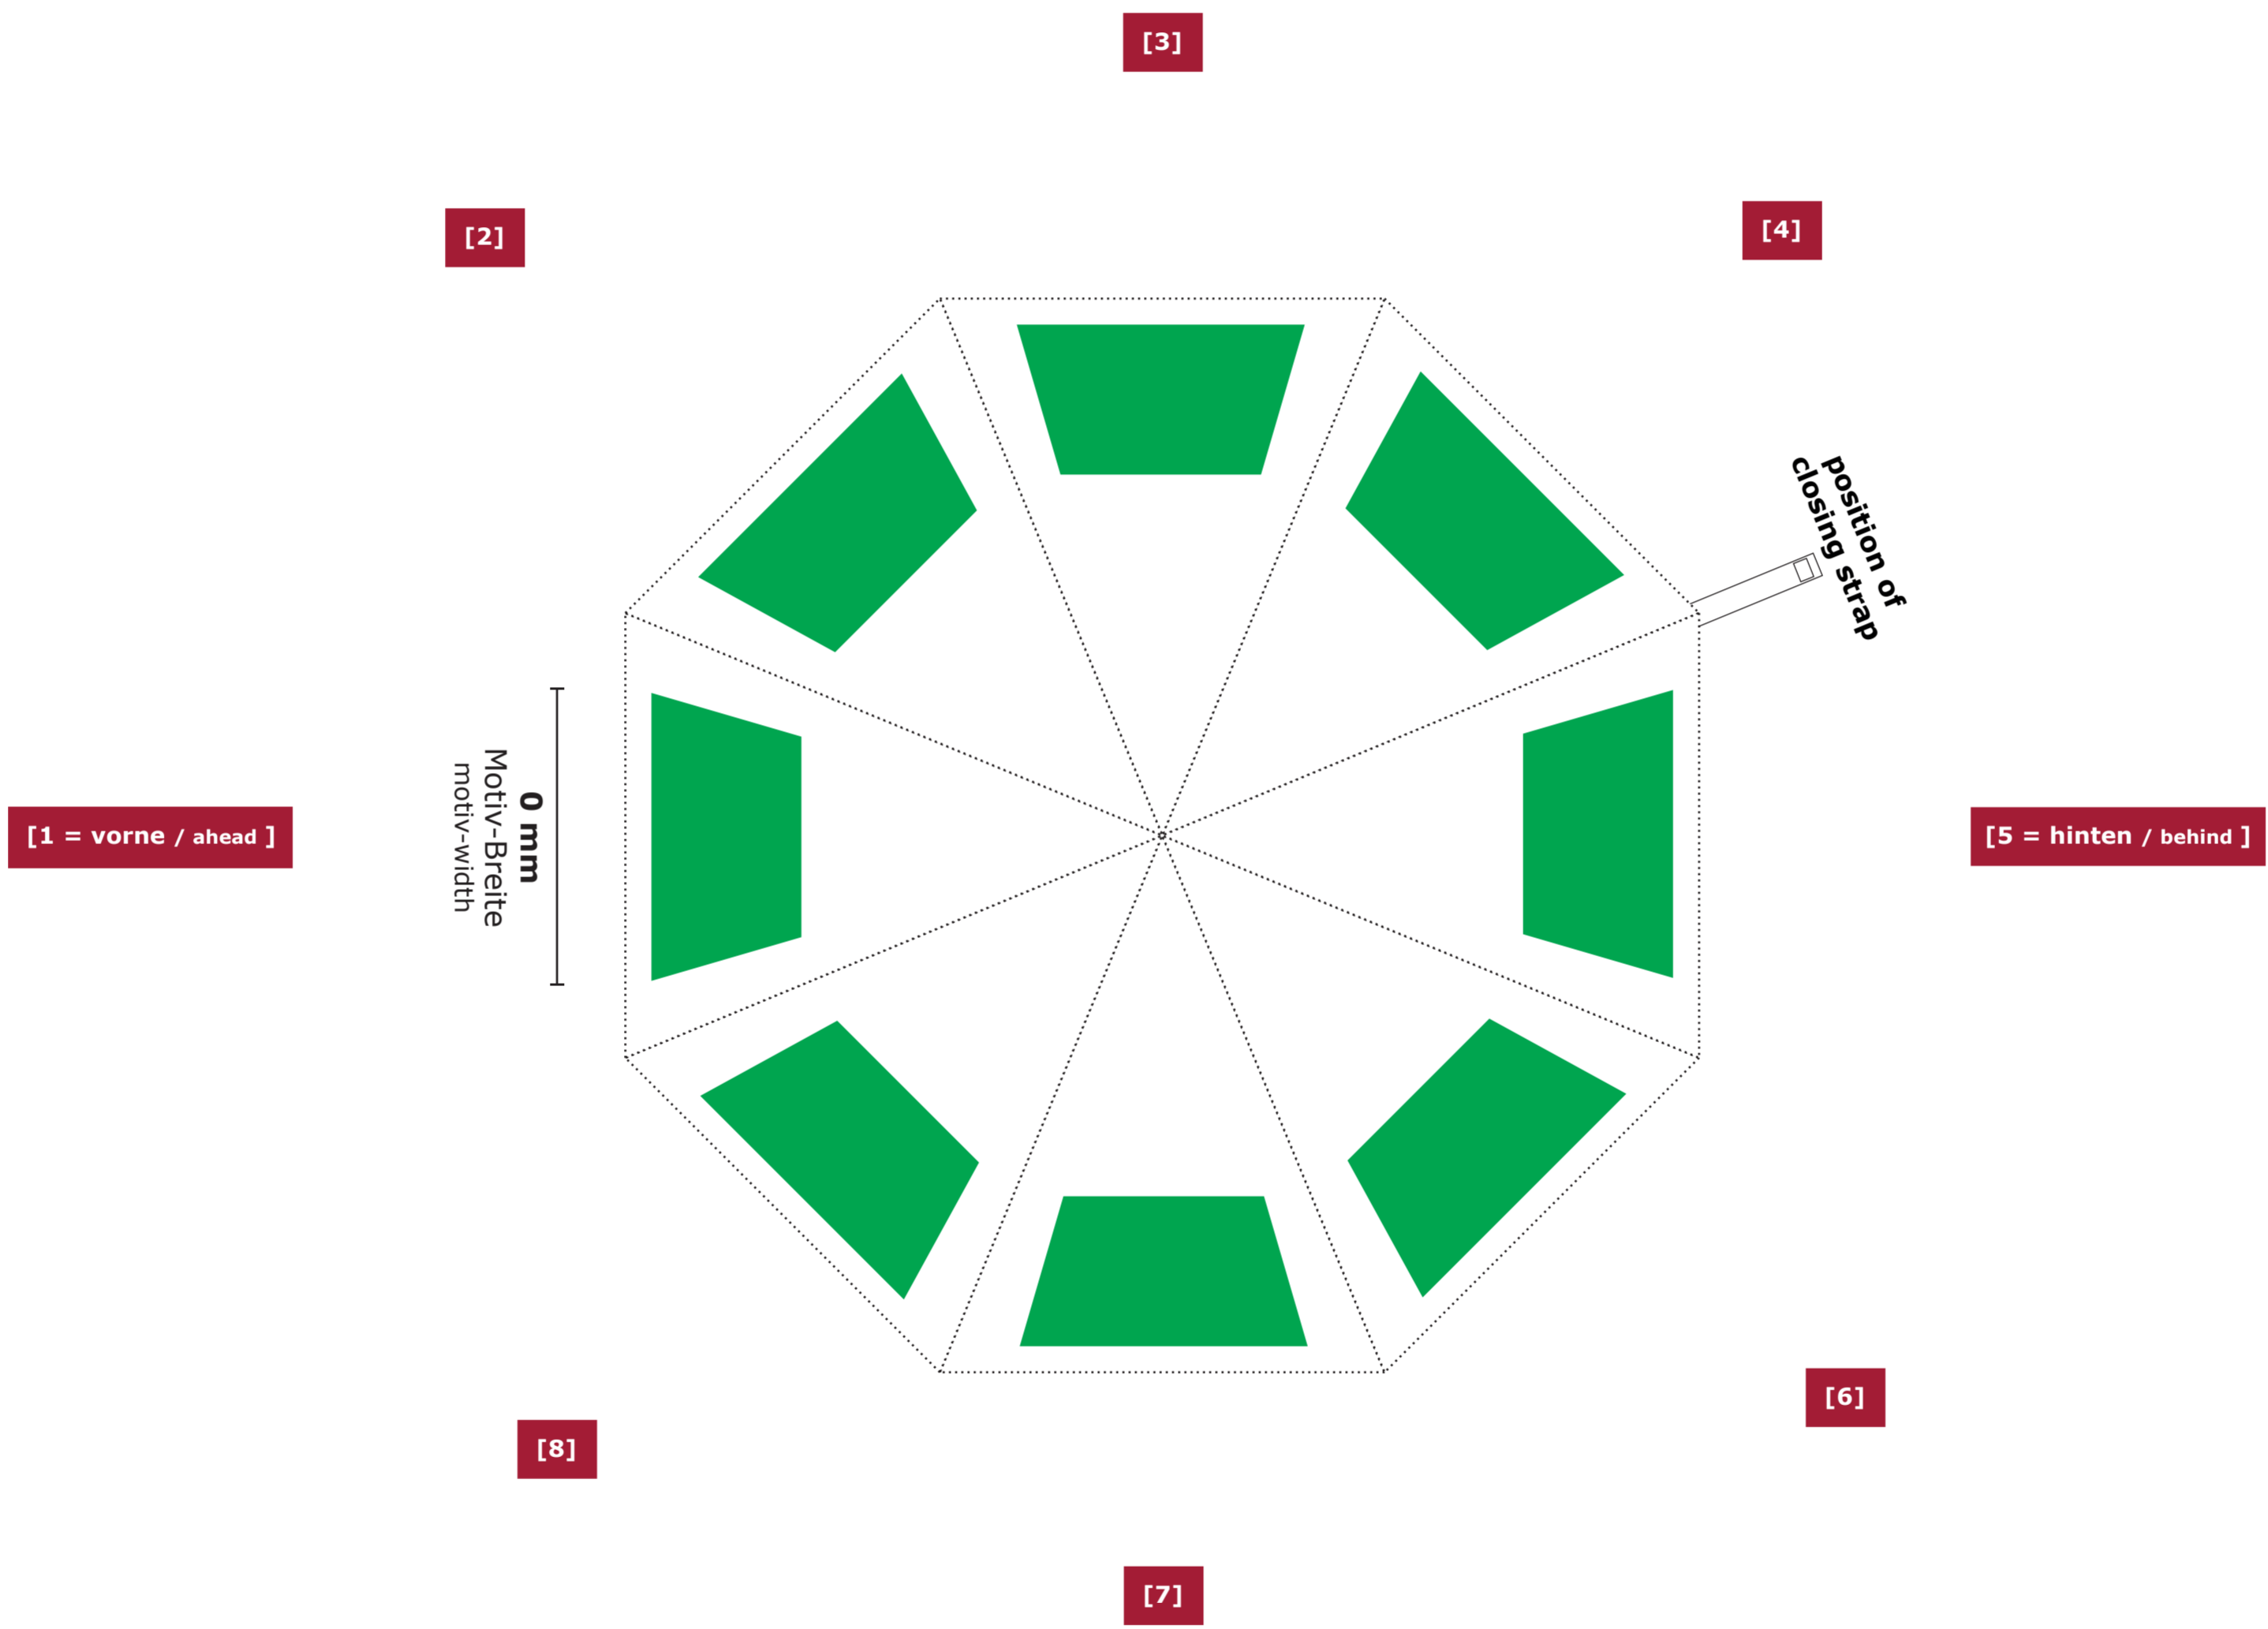

Art.Nr. / item-no. 9109

Kd.Nr. / customer-no. 11111

Kunde / customer Max Mustermann

BESPANNUNG / COVER

Maßstab / scale	Größe / size
1:5	98 cm
Bezugs-Farben / cover colours	
<input type="checkbox"/> ~ PMS	
<input type="checkbox"/> ~ PMS	
Druck-Farben / printing colours	
<input type="checkbox"/> ~ PMS	
<input type="checkbox"/> ~ PMS	
<input type="checkbox"/> ~ PMS	
<input type="checkbox"/> ~ PMS	
Legende / legend	
-----	Naht/seam
Druckbereich / print-sector	

ID	00000
Datum / date	TT.MM.JJJJ
ID-Verlauf / ID-progress	-

Wichtige Hinweise:
 - Es handelt sich auf dieser Seite nur um eine Vorschau.
 - Größe und Position der Motive können beim Endprodukt etwas abweichen.
 - Geringe Farbabweichungen sind aufgrund der Materialbeschaffenheit möglich.

Datum / date	

Unterschrift / signature	

Art.Nr. / item-no.

9109

SCHLISSBAND
CLOSING STRIP

Maßstab / scale

1:1

Bezugs-Farben / cover colours

~ PMS

Druck-Farben / printing colours

~ PMS

Legende / legend

----- Naht/seam

Druckbereich / print-sector

Wichtige Hinweise:

- Es handelt sich auf dieser Seite nur um eine Vorschau.
- Größe und Position der Motive können beim Endprodukt etwas abweichen.
- Geringe Farbabweichungen sind aufgrund der Materialbeschaffenheit möglich.