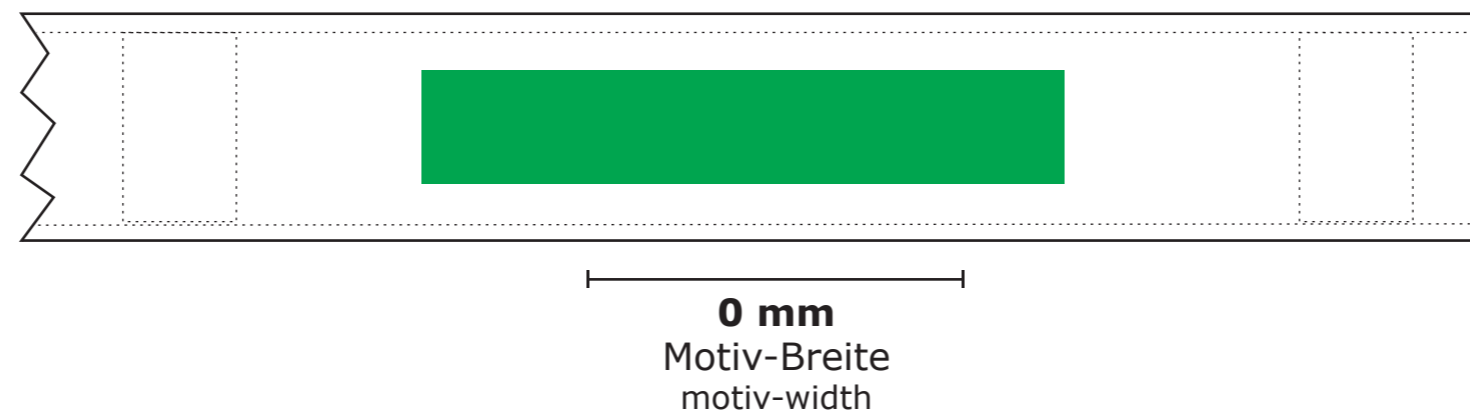

~ PMS

Druck-Farben / printing colours

~ PMS

Legende / legend

----- Naht/seam

Druckbereich / print-sector

Wichtige Hinweise:

- Es handelt sich auf dieser Seite nur um eine Vorschau.
- Größe und Position der Motive können beim Endprodukt etwas abweichen.
- Geringe Farbabweichungen sind aufgrund der Materialbeschaffenheit möglich.