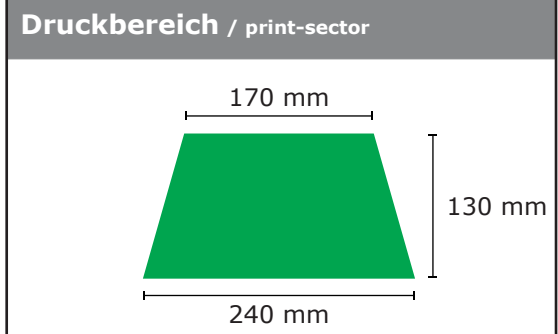

Art.Nr. / item-no. 9144

Kd.Nr. / customer-no. 00000

Kunde / customer Max Mustermann

BESPANNUNG / COVER

Maßstab / scale 1:5 Größe / size 98 cm

Bezugs-Farben / cover colours ~ PMS

Druck-Farben / printing colours ~ PMS

Legende / legend Naht/seam

[1 = vorne / ahead ]

Motiv-Breite 0 mm motiv-width

[2]

[3]

position of closing strap

[4]

[5 = hinten / behind ]