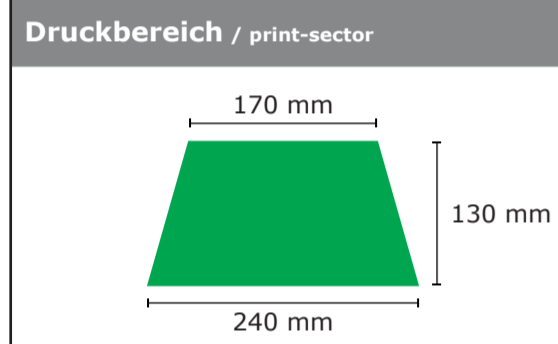

Art.Nr. / item-no. **9166**

Kd.Nr. / customer-no. **11111**

Kunde / customer **Max Mustermann**

BESPANNUNG / COVER

Maßstab / scale **1:5**   Größe / size **96 cm**

Bezugs-Farben / cover colours
☐ ~ PMS
☐ ~ PMS

Druck-Farben / printing colours
☐ ~ PMS
☐ ~ PMS
☐ ~ PMS
☐ ~ PMS

Legende / legend
..... Naht/seam