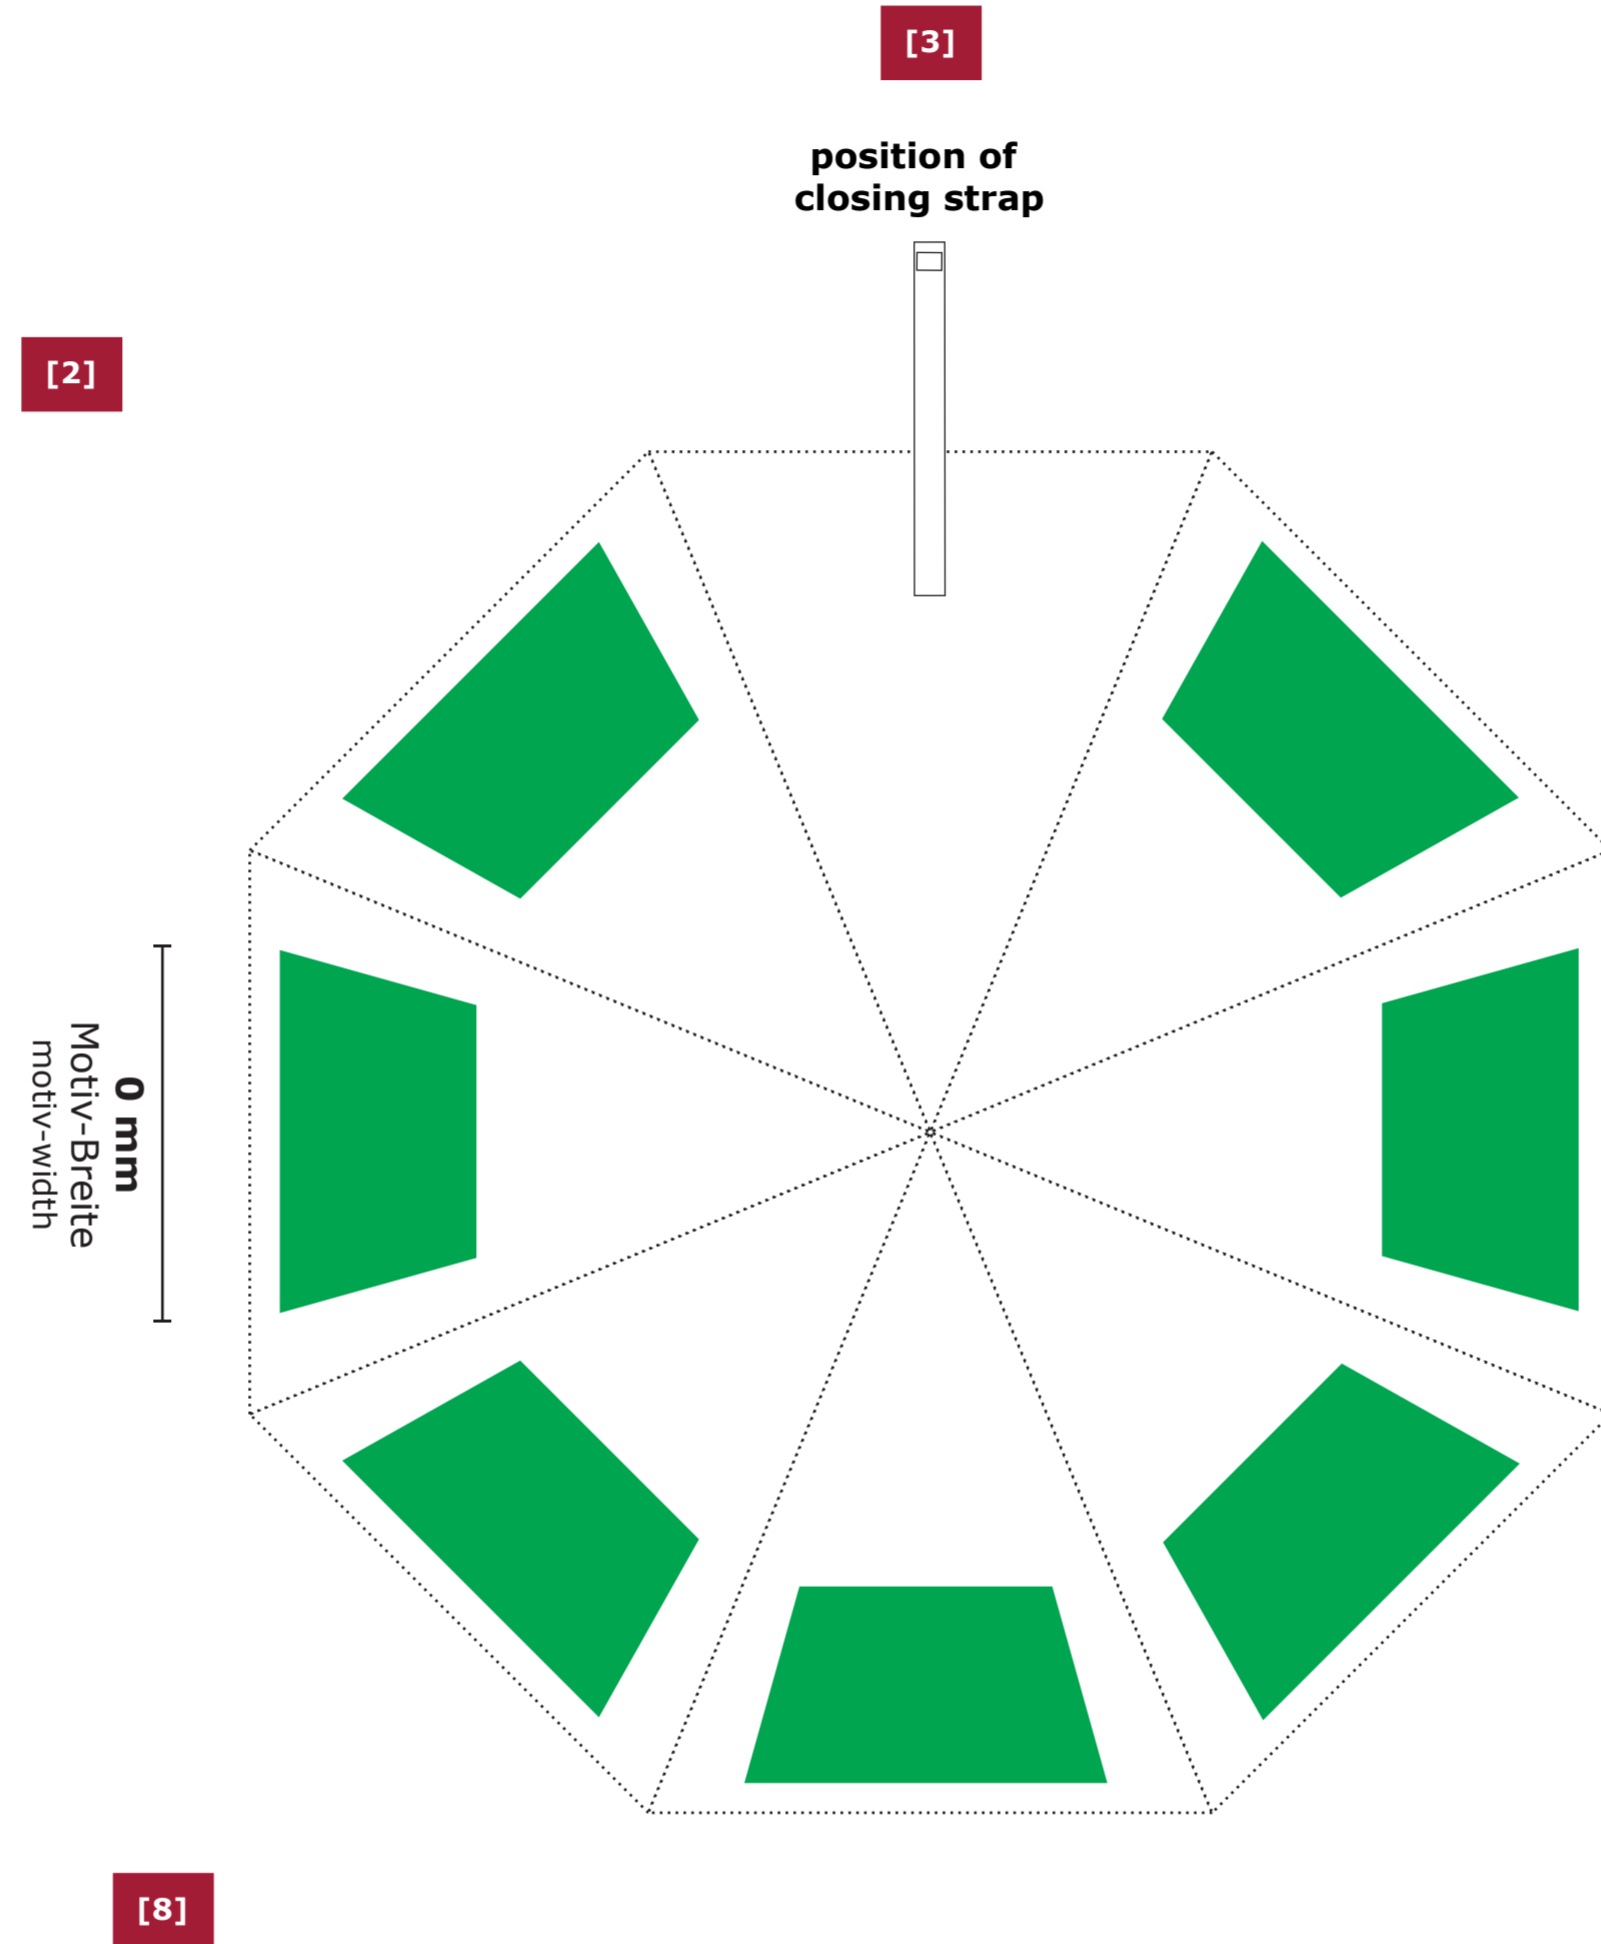

Art.Nr. / item-no. **9166**

Kd.Nr. / customer-no. **11111**

Kunde / customer **Max Mustermann**

**BESPANNUNG / COVER**

Maßstab / scale **1:5**      Größe / size **96 cm**

Bezugs-Farben / cover colours  
 ~ PMS  
 ~ PMS

Druck-Farben / printing colours  
 ~ PMS  
 ~ PMS  
 ~ PMS  
 ~ PMS

Legende / legend  
 ..... Naht/seam

ID **00000**

Datum / date **TT.MM.JJJJ**

ID-Verlauf / ID-progress  
 -

[1 = vorne / ahead ]

[5 = hinten / behind ]

[4]

[6]

[8]

[7]

← Gehrichtung walking direction **J**

**Druckvorschau / print-preview**

freigegeben / approved  
 nicht freigegeben / not approved

---

~ PMS

Legende / legend

----- Naht/seam

Druckbereich / print-sector

handle position

0 mm  
Motiv-Breite  
motiv-width

**Wichtige Hinweise:**

- Es handelt sich auf dieser Seite nur um eine Vorschau.
- Größe und Position der Motive können beim Endprodukt etwas abweichen.
- Geringe Farbabweichungen sind aufgrund der Materialbeschaffenheit möglich.