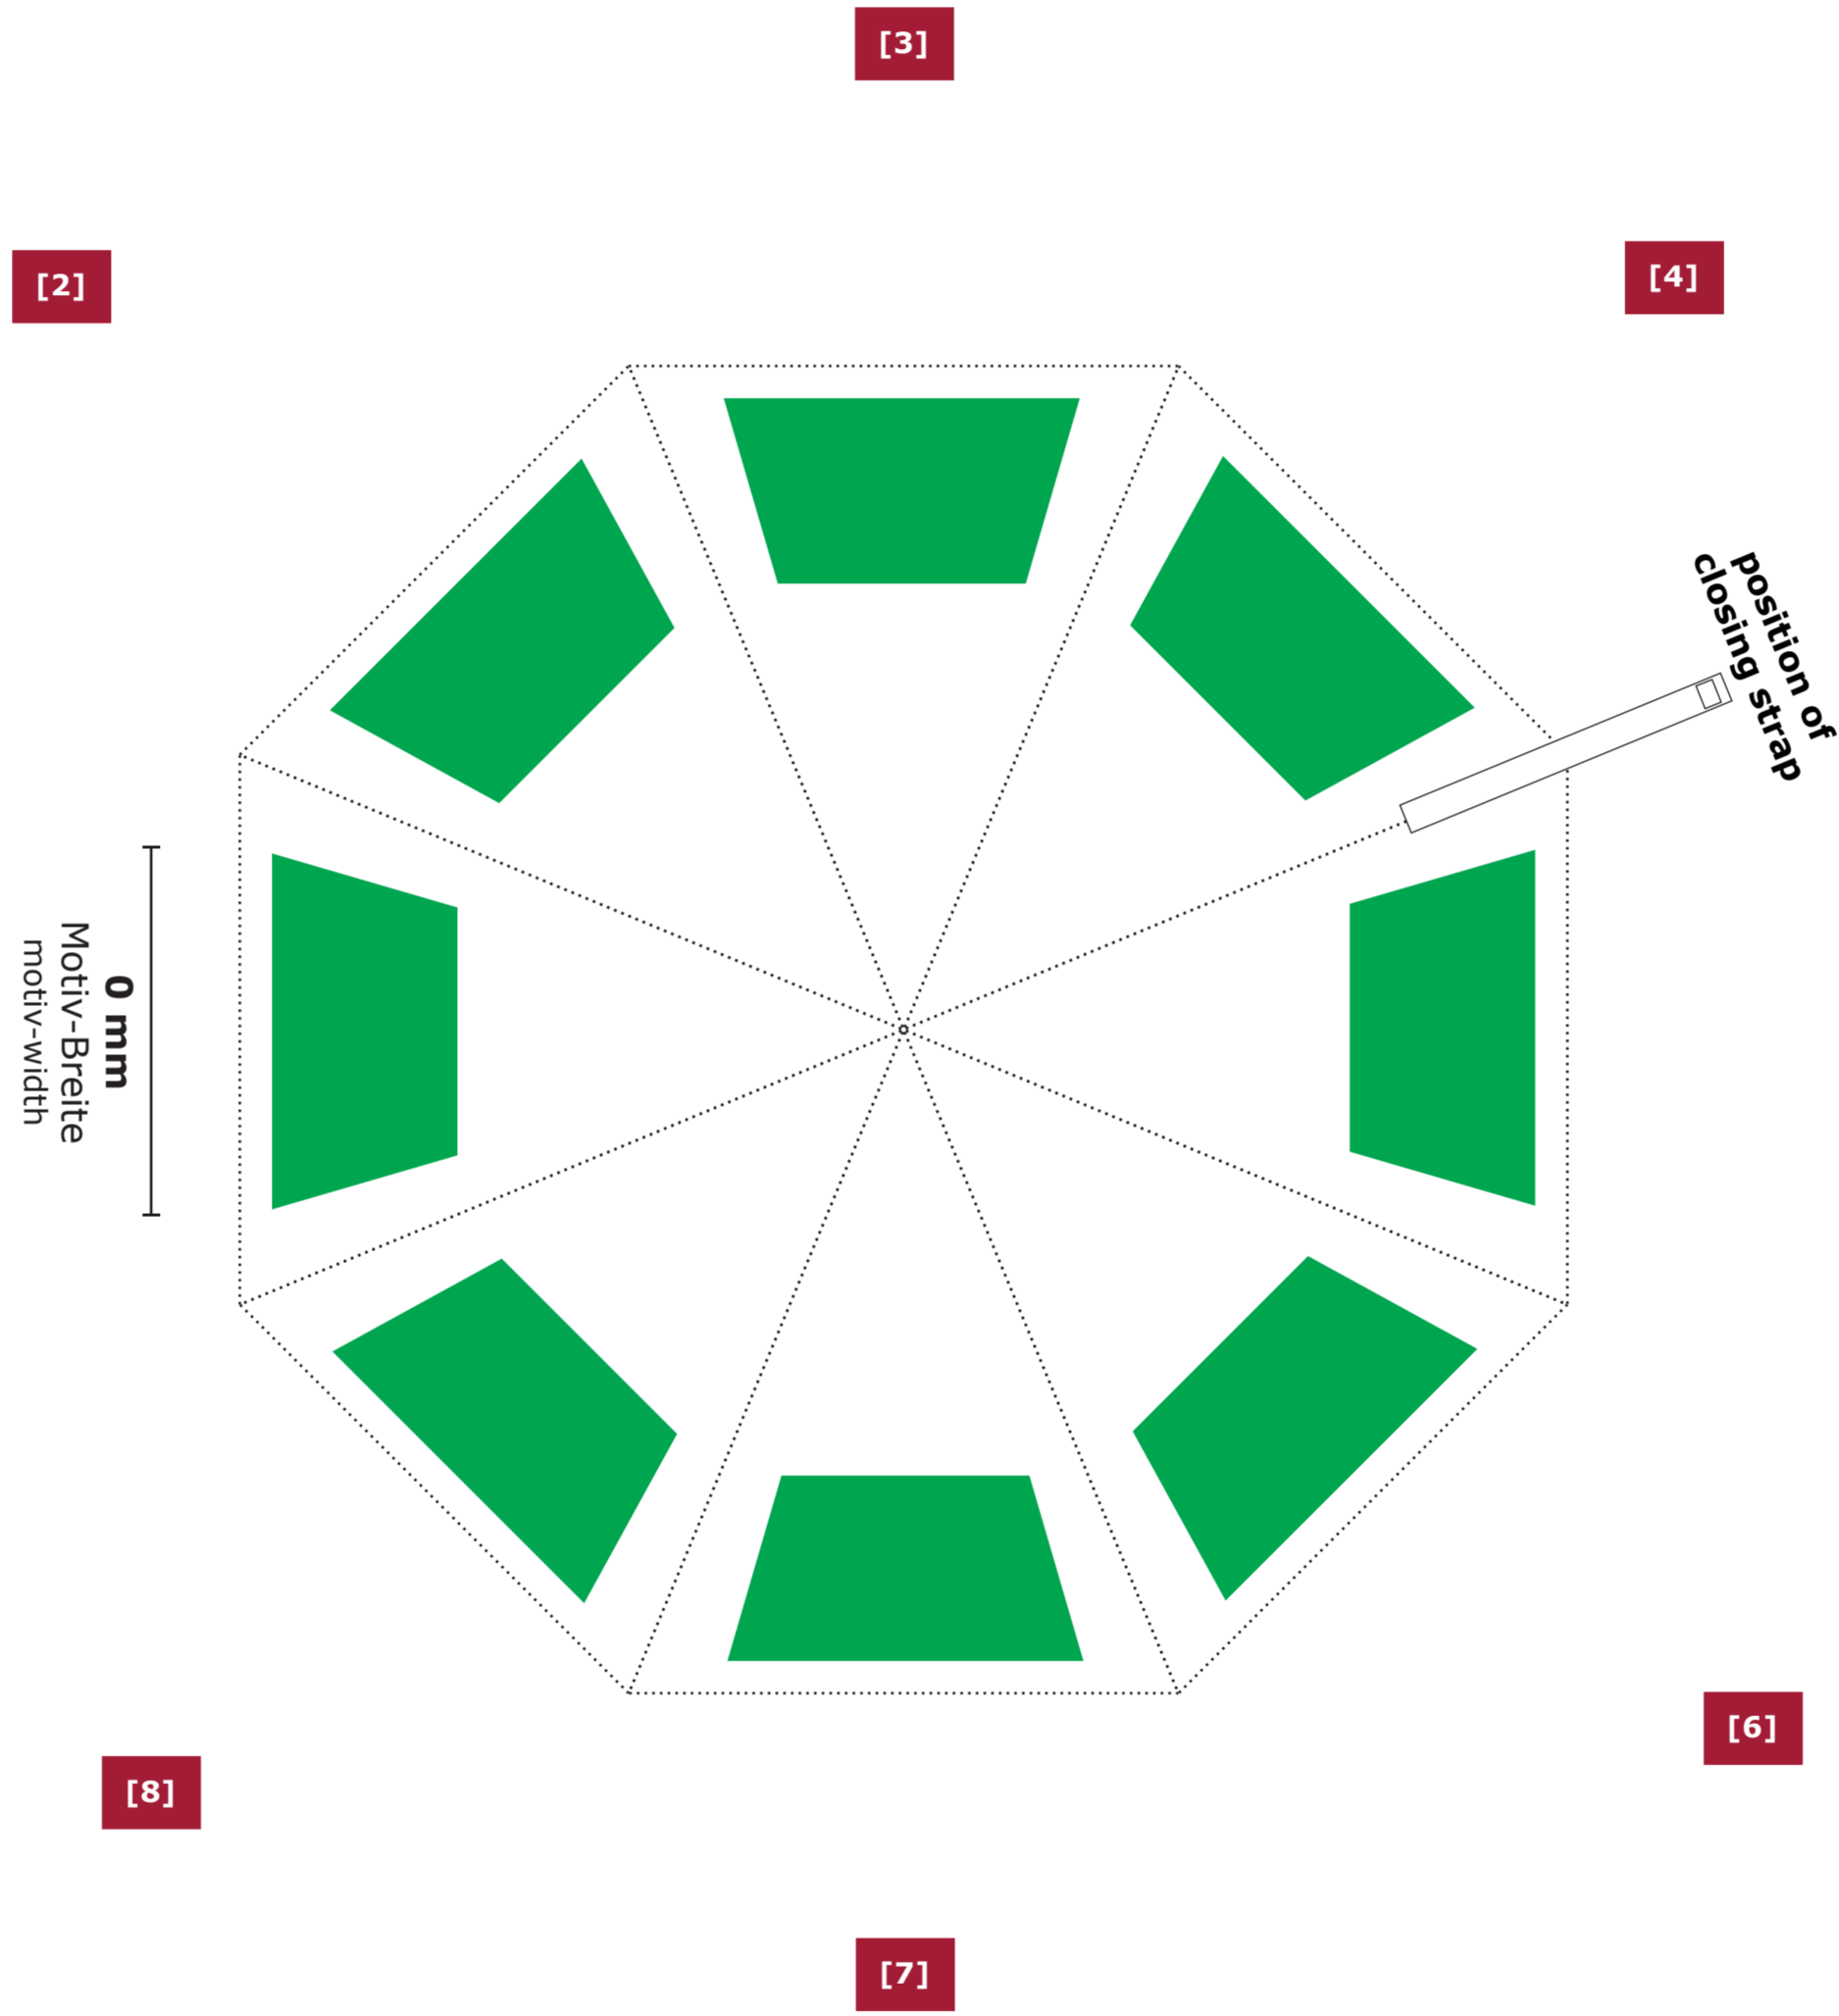

Art.Nr. / item-no. **9195**

Kd.Nr. / customer-no. **11111**

Kunde / customer **Max Mustermann**

BESPANNUNG / COVER

Maßstab / scale	Größe / size
1:5	97 cm
Bezugs-Farben / cover colours	
<input type="checkbox"/> ~ PMS	
<input type="checkbox"/> ~ PMS	
Druck-Farben / printing colours	
<input type="checkbox"/> ~ PMS	
<input type="checkbox"/> ~ PMS	
<input type="checkbox"/> ~ PMS	
<input type="checkbox"/> ~ PMS	
Legende / legend	
-----	Naht/seam
Druckbereich / print-sector	

ID 00000

Datum / date TT.MM.JJJJ

ID-Verlauf / ID-progress
-

[1 = vorne / ahead]

[5 = hinten / behind]

[8]

[6]

[7]

Legende / legend

----- Naht/seam

Druckbereich / print-sector

0 mm
Motiv-Breite
motiv-width

Wichtige Hinweise:

- Es handelt sich auf dieser Seite nur um eine Vorschau.
- Größe und Position der Motive können beim Endprodukt etwas abweichen.
- Geringe Farbabweichungen sind aufgrund der Materialbeschaffenheit möglich.

Legende / legend

..... Naht/seam

Druckbereich / print-sector

Griffseite

0 mm
Motiv-Breite
motiv-width

Wichtige Hinweise:

- Es handelt sich auf dieser Seite nur um eine Vorschau.
- Größe und Position der Motive können beim Endprodukt etwas abweichen.
- Geringe Farbabweichungen sind aufgrund der Materialbeschaffenheit möglich.