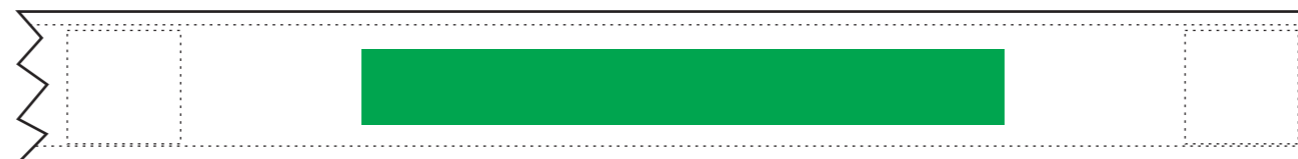

Art.Nr. / item-no.

9353

SCHLISSBAND
CLOSING STRIP

Maßstab / scale

1:1

Bezugs-Farben / cover colours

~ PMS

Druck-Farben / printing colours

~ PMS

Legende / legend

----- Naht/seam

Druckbereich / print-sector

0 mm
Motiv-Breite
motiv-width

Wichtige Hinweise:

- Es handelt sich auf dieser Seite nur um eine Vorschau.
- Größe und Position der Motive können beim Endprodukt etwas abweichen.
- Geringe Farbabweichungen sind aufgrund der Materialbeschaffenheit möglich.