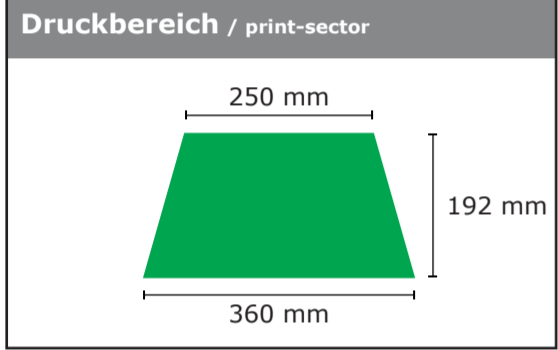

Art.Nr. / item-no. 9353

Kd.Nr. / customer-no. 11111

Kunde / customer Max Mustermann

BESPANNUNG / COVER

Maßstab / scale 1:5 Größe / size 130 cm

Bezugs-Farben / cover colours
 ~ PMS
 ~ PMS

Druck-Farben / printing colours
 ~ PMS
 ~ PMS
 ~ PMS
 ~ PMS

Legende / legend
- - - - - Naht/seam

[1 = vorne / ahead]

Motiv-Breite
motif-width
0 mm

[8]

[3]

[2]

[4]

[5 = hinten / behind]