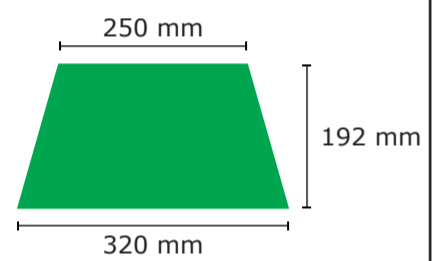

Art.Nr. / item-no. **9367**

Artikel / item **Fiberglas-Golf-/Gästeschirm FARE-Exklusiv-Design**

Kd.Nr. / customer-no. **11111**

Kunde / customer **Max Mustermann**

BESPANNUNG / COVER

Maßstab / scale **1:5** Größe / size **135 cm**

Bezugs-Farben / cover colours

- ☐ ~ PMS
- ☐ ~ PMS

Druck-Farben / printing colours

- ☐ ~ PMS
- ☐ ~ PMS
- ☐ ~ PMS
- ☐ ~ PMS

Legende / legend

- ----- Naht/seam
- //// Schließband/closing strip

Druckbereich / print-sector