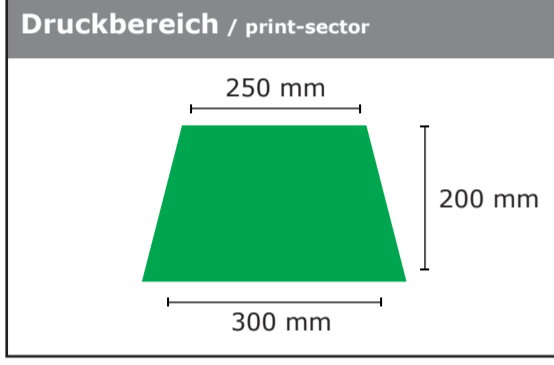

Art.Nr. / item-no. 9370

Kd.Nr. / customer-no. 11111

Kunde / customer Max Mustermann

BESPANNUNG / COVER

Maßstab / scale 1:5 Größe / size 130 cm

Bezugs-Farben / cover colours ~ PMS

Druck-Farben / printing colours ~ PMS

Legende / legend Naht/seam

[1 = vorne / ahead]

Motiv-Breite 0 mm motif-width

[8]

position of closing strap

[7]

[3]

[2]