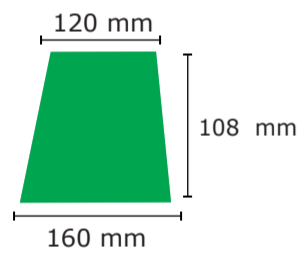

Art.Nr. / item-no. **9514**

Artikel / item **FARE AC-Gästeschirm Jumbo XL Square Color**

Kd.Nr. / customer-no. **11111**

Kunde / customer **Max Mustermann**

BESPANNUNG / COVER

Maßstab / scale **Größe / size**

1:5 **113 x 113 cm**

Bezugs-Farben / cover colours

- ~ PMS
- ~ PMS

Druck-Farben / printing colours

- ~ PMS
- ~ PMS
- ~ PMS
- ~ PMS

Legende / legend

- Naht/seam
- //// Schließband/closing strip

Druckbereich / print-sector