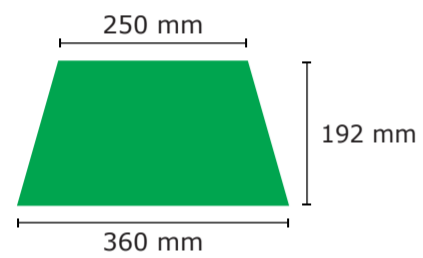

Art.Nr. / item-no. **9514**

Artikel / item **FARE AC-Gästeschirm Jumbo XL Square Color**

Kd.Nr. / customer-no. **11111**

Kunde / customer **Max Mustermann**

BESPANNUNG / COVER

Maßstab / scale **Größe / size**

1:5 **113 x 113 cm**

Bezugs-Farben / cover colours

- ~ PMS
- ~ PMS

Druck-Farben / printing colours

- ~ PMS
- ~ PMS
- ~ PMS
- ~ PMS

Legende / legend

- Naht/seam
- //// Schließband/closing strip

Druckbereich / print-sector