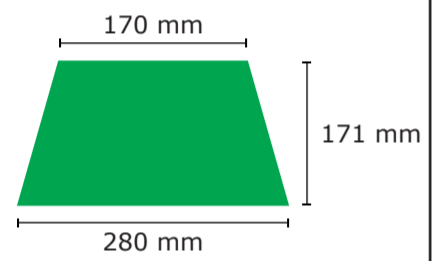

Art.Nr. / item-no. **9522**

Artikel / item **AC-Stockschirm Fare Camouflage**

Kd.Nr. / customer-no. **11111**

Kunde / customer **Max Mustermann**

BESPANNUNG / COVER

Maßstab / scale **1:5** Größe / size **105**

Bezugs-Farben / cover colours
~ camouflage

Druck-Farben / printing colours

- ☐ ~ PMS
- ☐ ~ PMS
- ☐ ~ PMS
- ☐ ~ PMS

Legende / legend

- ----- Naht/seam
- //// Schließband/closing strip

Druckbereich / print-sector

[1 = vorne / ahead]

Motiv-Breite
motiv-width
0 mm