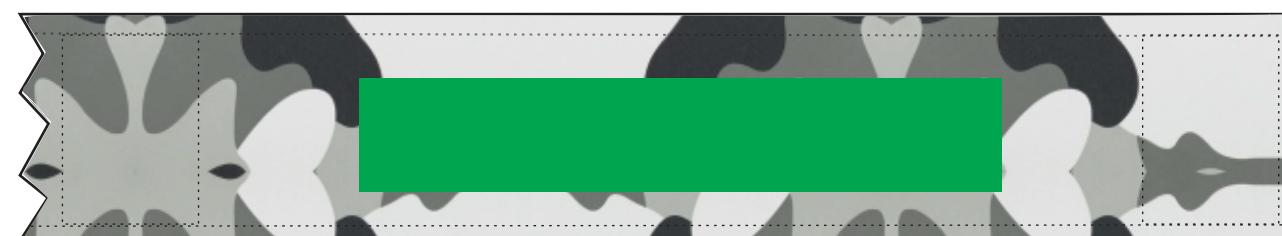

9522

SCHLISSBAND
CLOSING STRIP

Maßstab / scale

1:1

Bezugs-Farben / cover colours

 ~ **camouflage**

Druck-Farben / printing colours

 ~ **PMS**

Legende / legend

..... Naht/seam

Druckbereich / print-sector

0 mm
Motiv-Breite
motiv-width

Wichtige Hinweise:

- Es handelt sich auf dieser Seite nur um eine Vorschau.
- Größe und Position der Motive können beim Endprodukt etwas abweichen.
- Geringe Farbabweichungen sind aufgrund der Materialbeschaffenheit möglich.