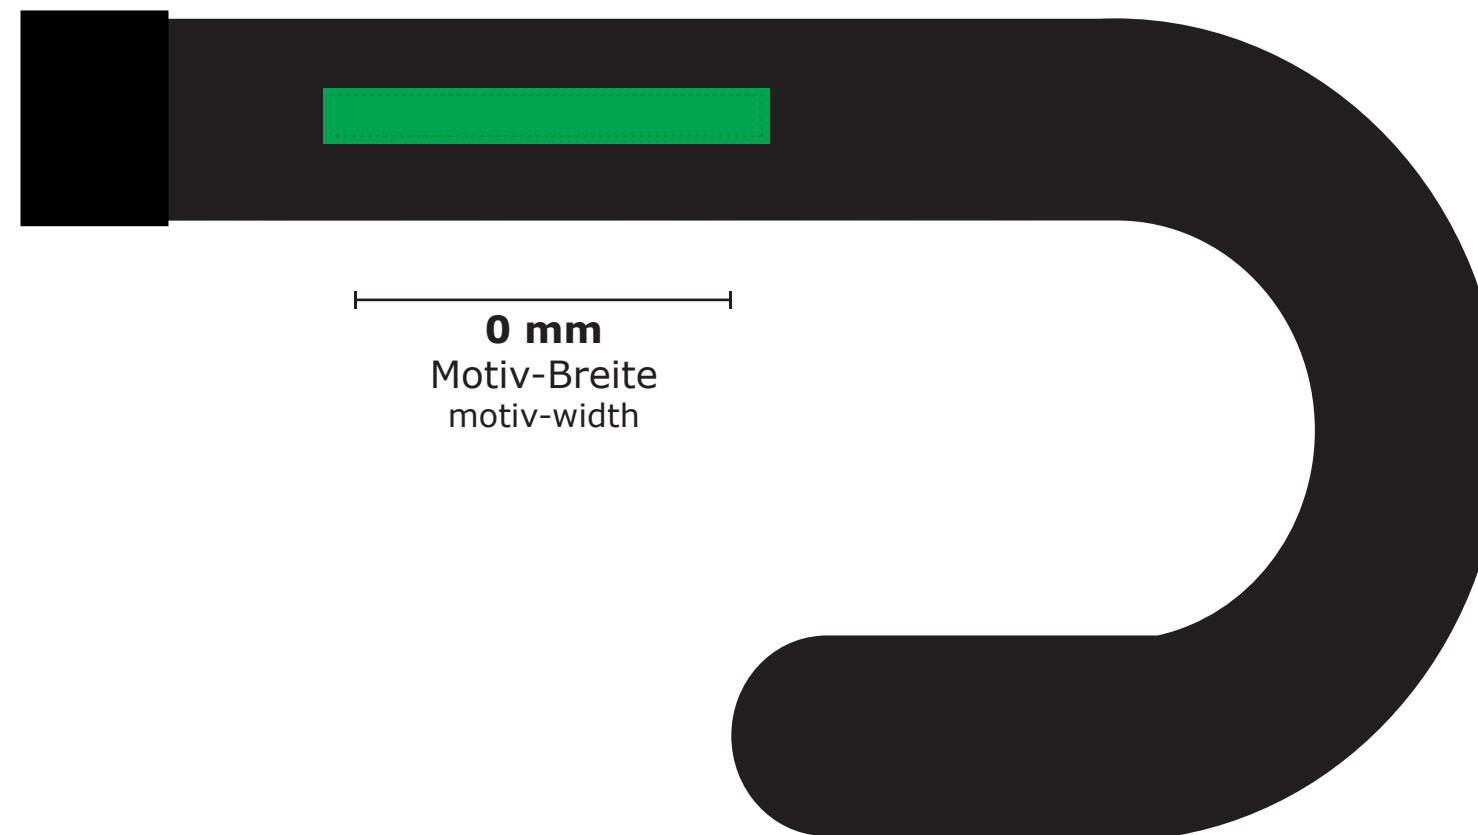

Art.Nr. / item-no.

9522

DOMING

Maßstab / scale

1:1

Hintergrundfarbe/ background colour

☐ ~ PMS

Druck-Farben / printing colours

☐ ~ PMS

☐ ~ PMS

☐ ~ PMS

Druckbereich / print-sector

Sicherer Bereich

Wichtige Hinweise:

- Es handelt sich auf dieser Seite nur um eine Vorschau.
- Größe und Position der Motive können beim Endprodukt etwas abweichen.
- Geringe Farbabweichungen sind aufgrund der Materialbeschaffenheit möglich.

important points:

- This page shows just a preview of the design.
- Sizes and positions can slightly variance to the final product.
- Small colour deviations can happen because of fabric texture.