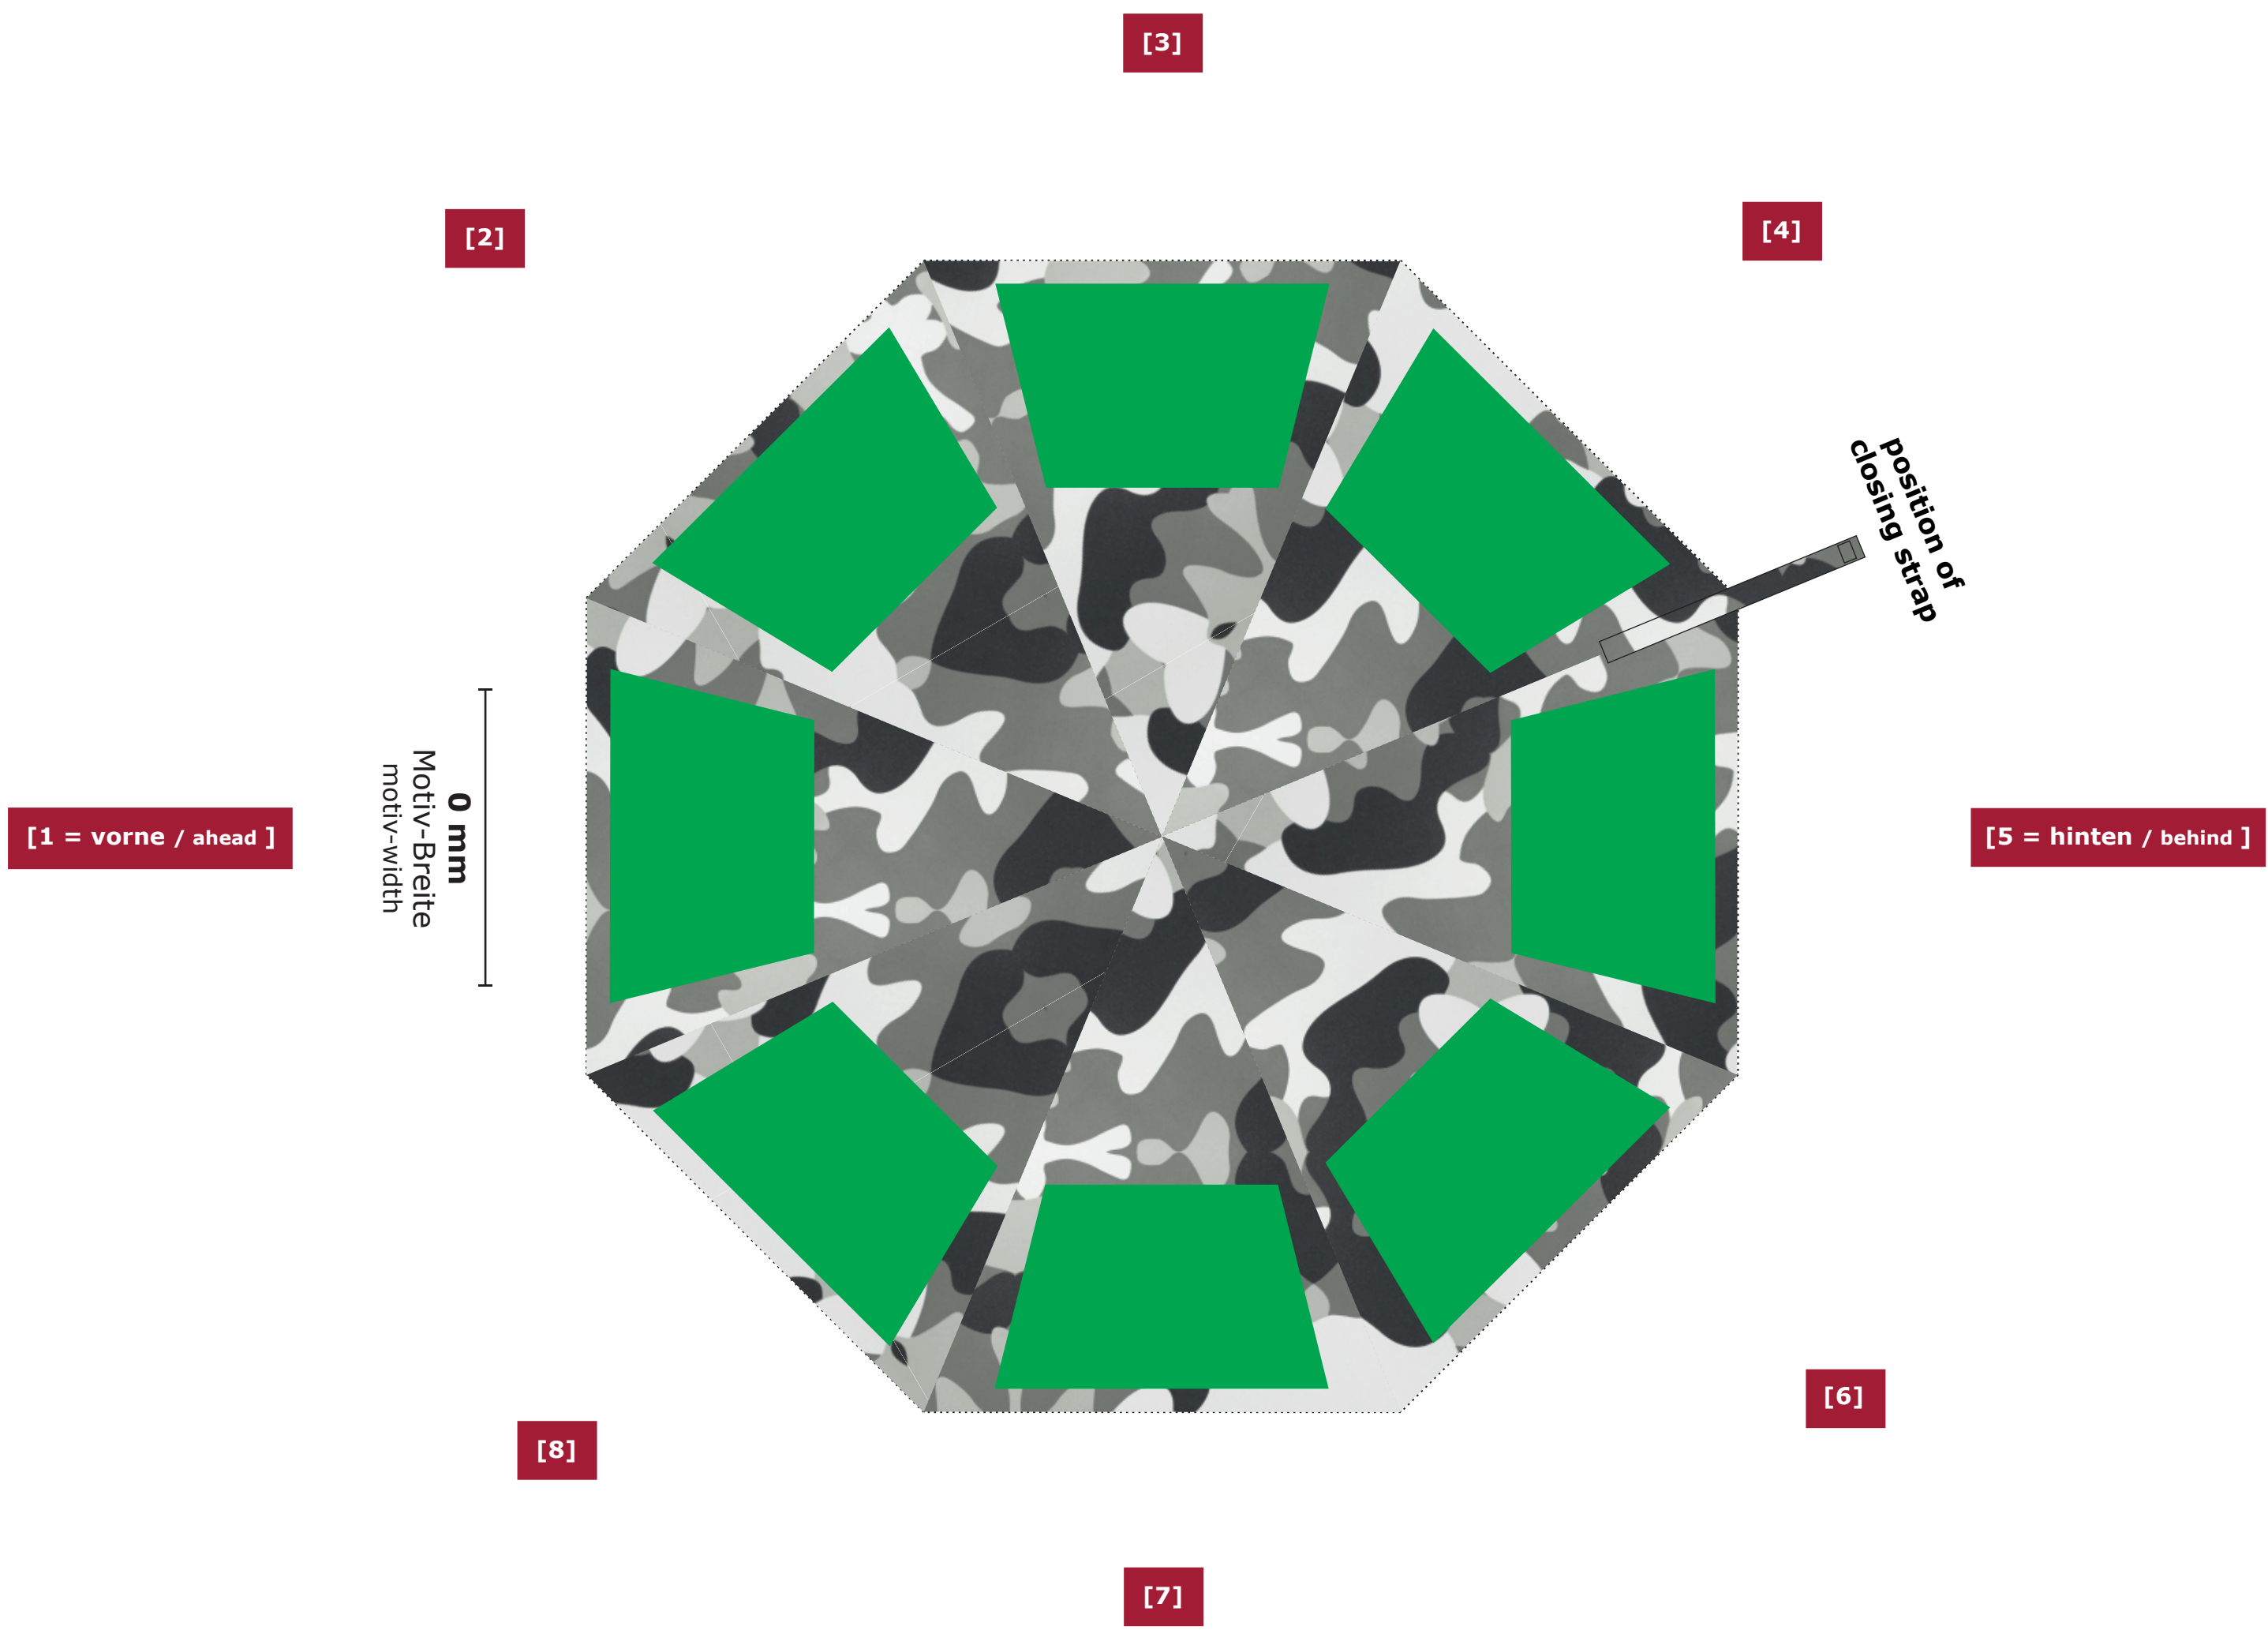

Art.Nr. / item-no. 9522

Kd.Nr. / customer-no. 11111

Kunde / customer Max Mustermann

BESPANNUNG / COVER

Maßstab / scale	Größe / size
1:5	105
Bezugs-Farben / cover colours	
~ camouflage	
Druck-Farben / printing colours	
~ PMS	
~ PMS	
~ PMS	
~ PMS	
Legende / legend	
- - - - - Naht/seam	
Druckbereich / print-sector	

ID	00000
Datum / date	TT.MM.JJJJ
ID-Verlauf / ID-progress	-

[1 = vorne / ahead]

[5 = hinten / behind]

Motiv-Breite / motif-width
0 mm

Position of closing strap

← Gehrichtung / walking direction

Druckvorschau / print-preview	
<input type="checkbox"/>	freigegeben / approved
<input type="checkbox"/>	nicht freigegeben / not approved

Legende / legend

..... Naht/seam

Druckbereich / print-sector

0 mm
Motiv-Breite
motiv-width

Wichtige Hinweise:

- Es handelt sich auf dieser Seite nur um eine Vorschau.
- Größe und Position der Motive können beim Endprodukt etwas abweichen.
- Geringe Farbabweichungen sind aufgrund der Materialbeschaffenheit möglich.