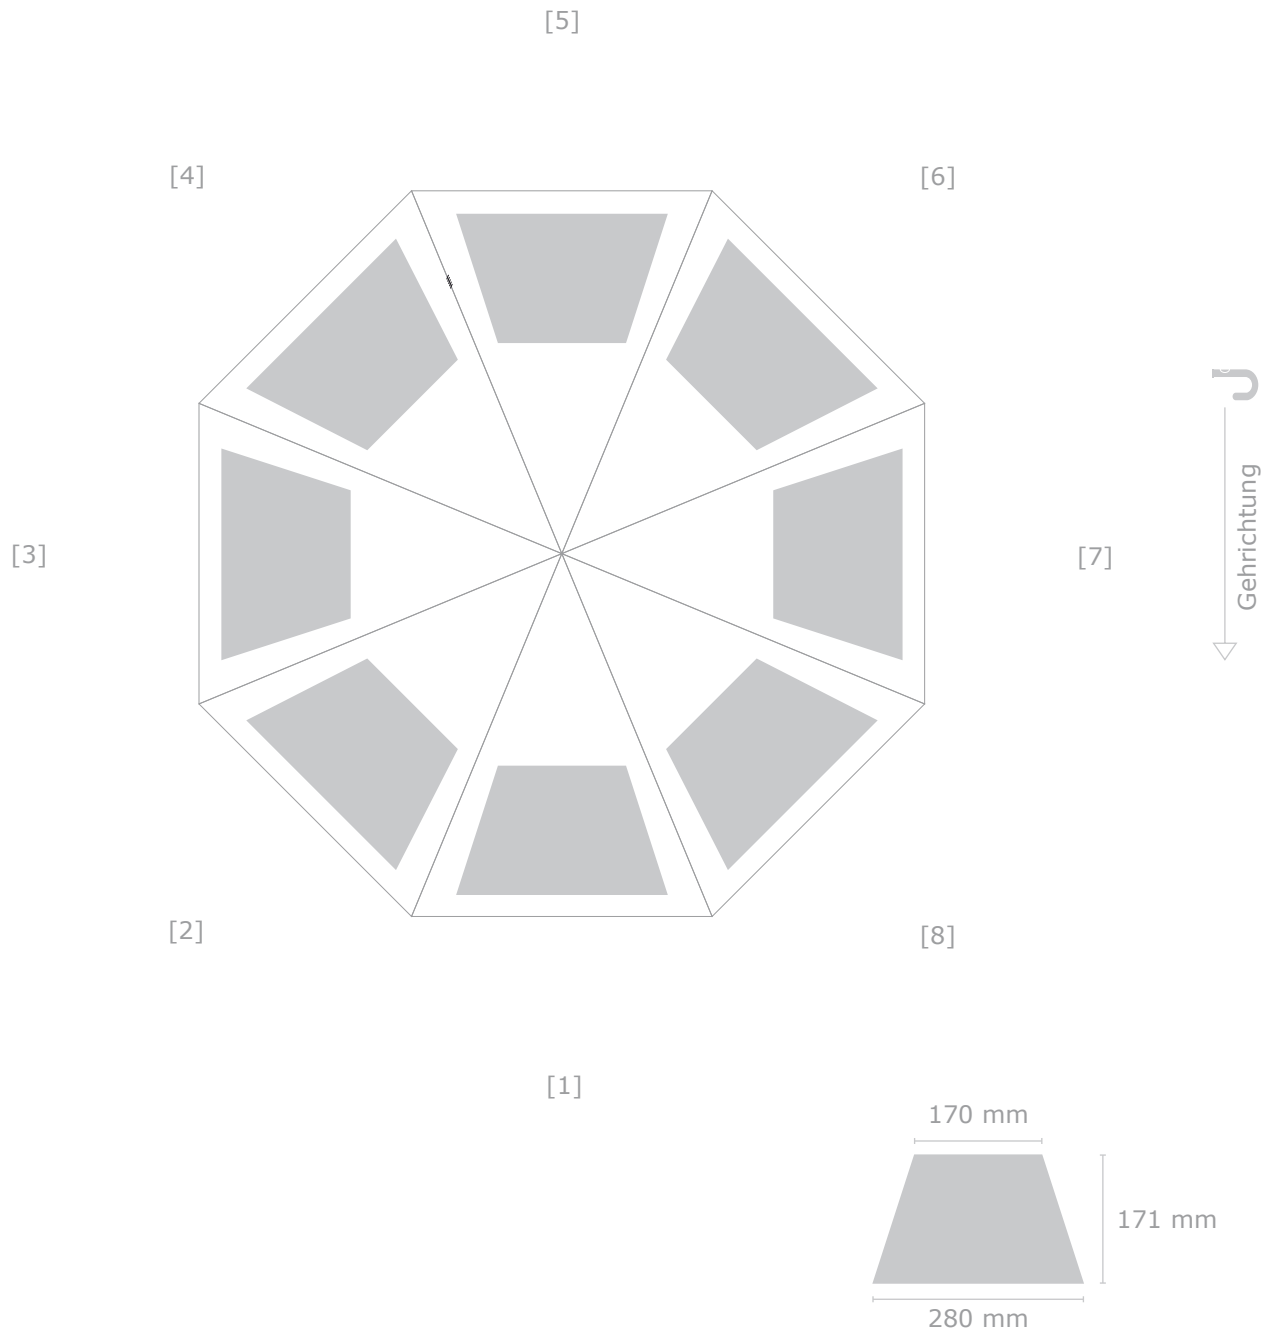

Entwurfsansicht

Kunde:

Artikel: 9534 Automatik Stockschild

Ansicht Nr.: 1

Datum:

Maßstab: 1:10

Schild - Bezug

Durchmesser: 105 cm

— Befestigung Schließband

■ Druckbereich

⋮ Naht

Farbabweichungen sind aufgrund der Materialbeschaffenheit möglich, eine 100%ige Farbtreue kann nicht garantiert werden.

Motiv 1

Größe: B x H

Farbe: Bezug in

Position: 30 mm vom äußeren Rand, zentriert auf Segment 1

Kunde:
Artikel: 9534 Automatik Stockschild
Ansicht Nr.: 1
Datum:
Maßstab: 1:1

Schließband

B x H: 158 mm x 16 mm

— Befestigung Schließband

■ Druckbereich

⋮ Naht

Motiv 1

Größe: B x H
Farbe: Bezug in
Position: zentriert auf dem Schließband