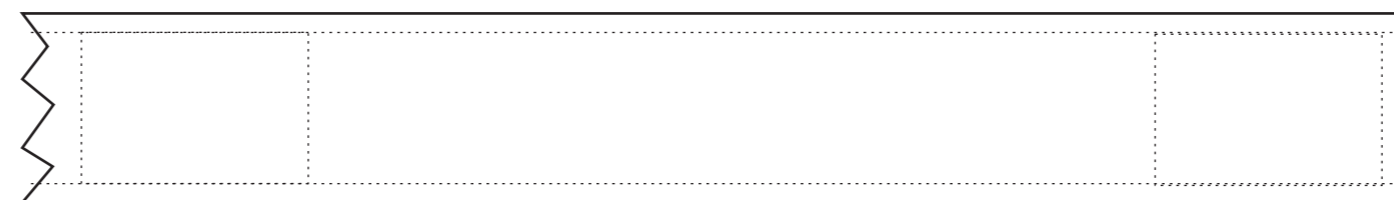

9587

SCHLISSBAND CLOSING STRIP

Maßstab / scale

1:1

Bezugs-Farben / cover colours

~ PMS

Druck-Farben / printing colours

~ PMS

Legende / legend

----- Naht/seam

0 mm
Motiv-Breite
motiv-width

Wichtige Hinweise:

- Es handelt sich auf dieser Seite nur um eine Vorschau.
- Größe und Position der Motive können beim Endprodukt etwas abweichen.
- Geringe Farbabweichungen sind aufgrund der Materialbeschaffenheit möglich.