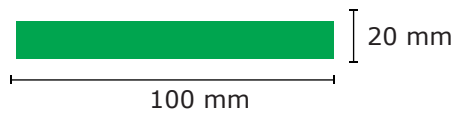

Art.Nr. / item-no.

9589

SCHLISSBAND
CLOSING STRIP

Maßstab / scale

1:1

Bezugs-Farben / cover colours

☐ ~ PMS

Druck-Farben / printing colours

☐ ~ PMS

Legende / legend

----- Naht/seam

Druckbereich / print-sector

↑
handle position