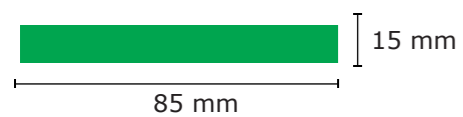

Art.Nr. / item-no.

9590

**SCHLISSBAND**  
CLOSING STRIP

Maßstab / scale

1:1

Bezugs-Farben / cover colours

~ PMS

Druck-Farben / printing colours

~ PMS

Legende / legend

..... Naht/seam

Druckbereich / print-sector

0 mm  
Motiv-Breite  
motiv-width

**Wichtige Hinweise:**

- Es handelt sich auf dieser Seite nur um eine Vorschau.
- Größe und Position der Motive können beim Endprodukt etwas abweichen.
- Geringe Farbabweichungen sind aufgrund der Materialbeschaffenheit möglich.