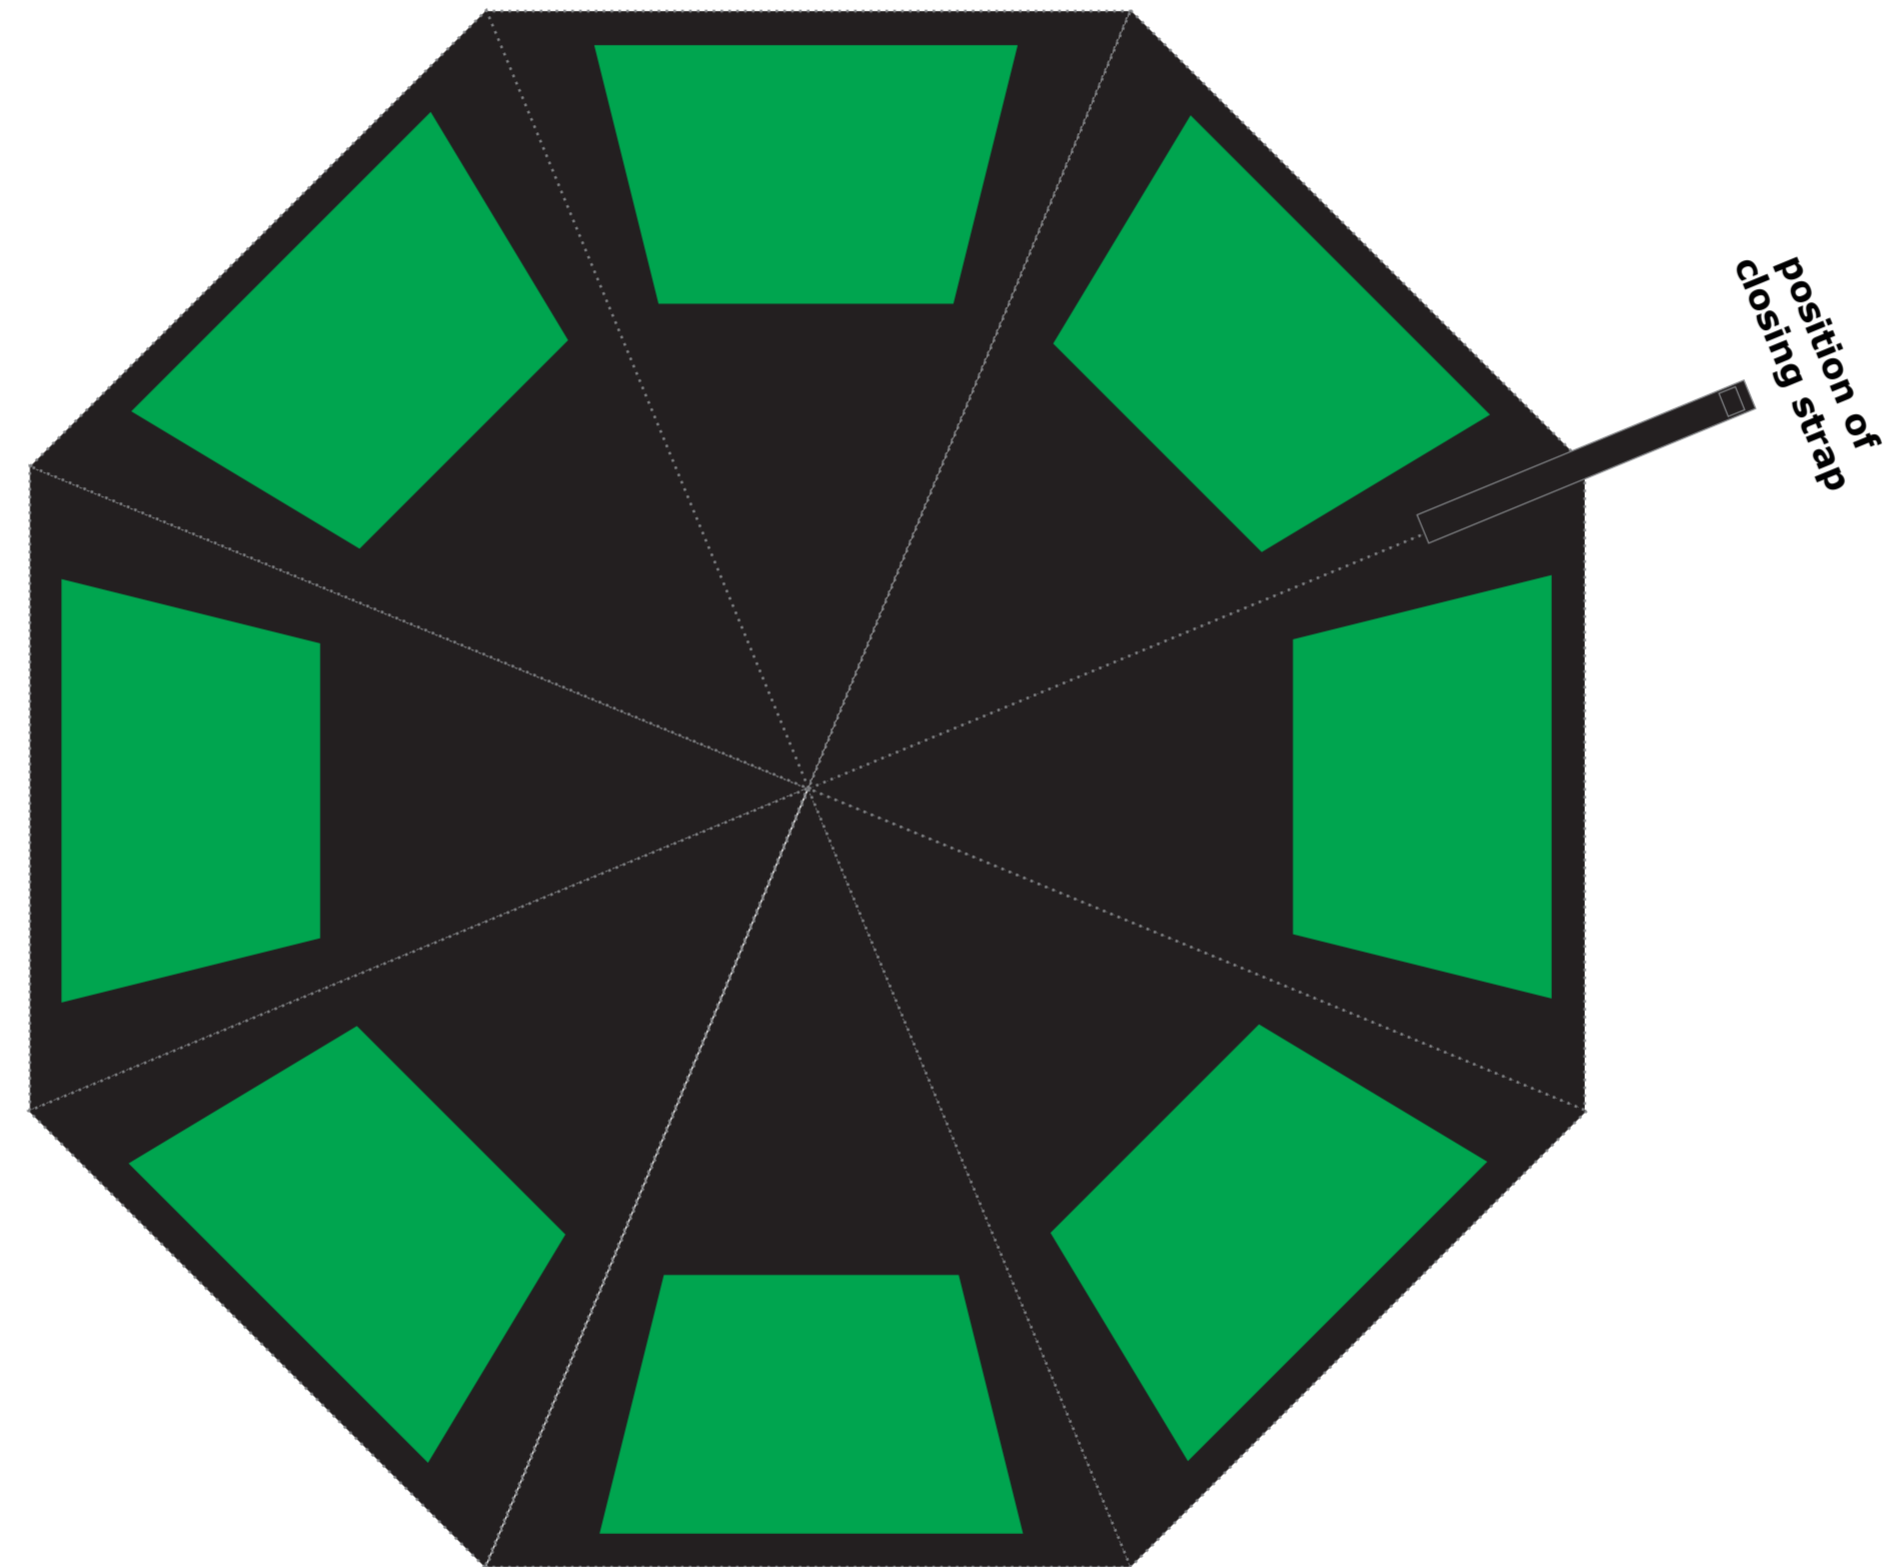

Art.Nr. / item-no. **9590**

Kd.Nr. / customer-no. **11111**

Kunde / customer **Max Mustermann**

**BESPANNUNG / COVER**

Maßstab / scale **1:5**      Größe / size **112 cm**

Bezugs-Farben / cover colours  
 ~ PMS  
 ~ PMS

ID-Verlauf / ID-progress  
 -

Motiv-Breite  
 motiv-width  
**0 mm**

[5 = hinten / behind]

← Gehrichtung walking direction

[8]

[6]

**Druckvorschau / print-preview**

freigegeben / approved  
 nicht freigegeben / not approved