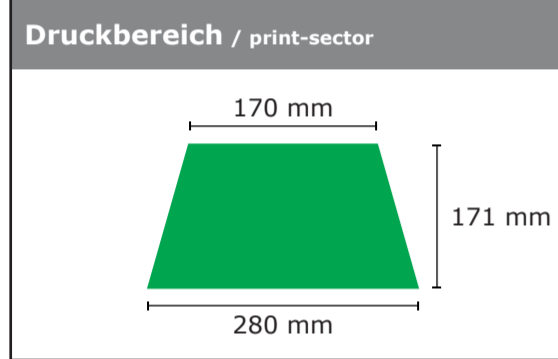

Art.Nr. / item-no. **9590**

Kd.Nr. / customer-no. **11111**

Kunde / customer **Max Mustermann**

BESPANNUNG / COVER

Maßstab / scale **1:5**   Größe / size **112 cm**

Bezugs-Farben / cover colours
☐ ~ PMS
☐ ~ PMS

Druck-Farben / printing colours
☐ ~ PMS
☐ ~ PMS
☐ ~ PMS
☐ ~ PMS

Legende / legend
..... Naht/seam
▨▨▨▨ Schließband/closing strip

[1 = vorne / ahead]

[2]

[3]

[4]

ID 00000

Datum / date TT.MM.JJJJ

ID-Verlauf / ID-progress
-

Motiv-Breite
motiv-width
0 mm